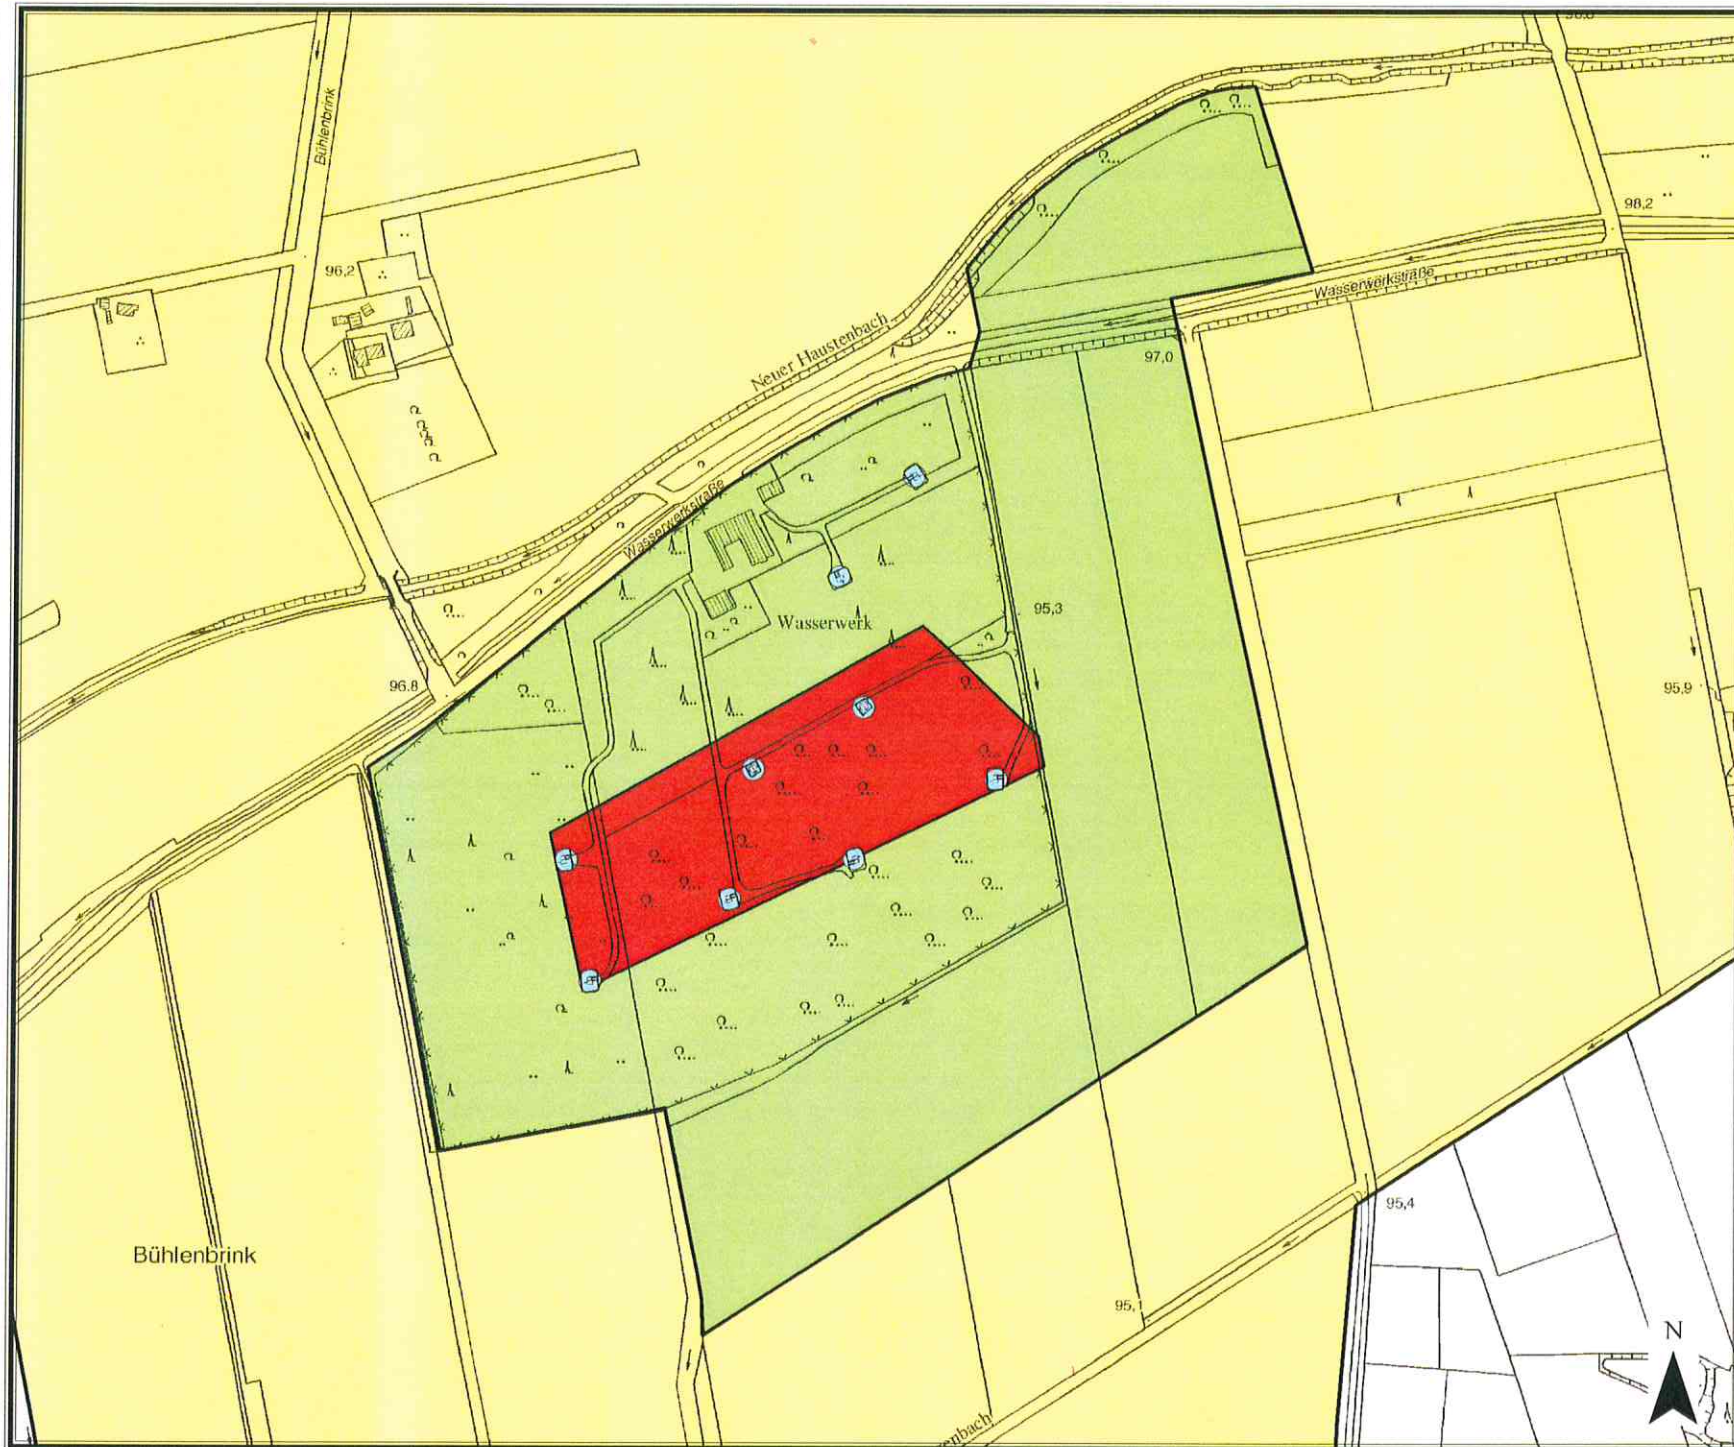

Anlage zur  
ordnungsbehördlichen  
Verordnung zur  
Änderung des  
Wasserschutzgebietes  
Delbrück-Ostenland

vom 28. März 2012

**Legende**

- Gemeinden
- Kreise
- Regierungsbezirke
- Brunnen

**WSG Delbrück  
Schutzzonen**

- Zone I
- Zone II
- Zone III A
- Zone III B

 <b>Bezirksregierung Detmold</b>
Lageplan Zonen I und II
Änderung vom
<b>Wasserschutzgebiet Delbrück-Ostenland</b>
Datum:
Maßstab: 1:5.000