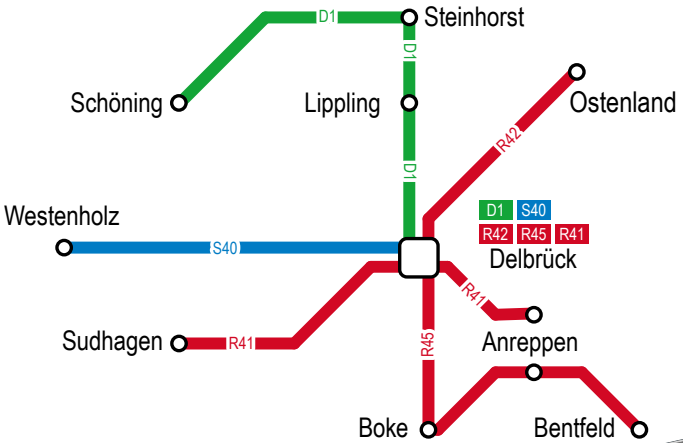

ab 01.01.2023

Günstig mobil in meiner Stadt mit dem 1-Euro-Ticket

Gültig für 1 Person für 90 Minuten in ganz Delbrück

Delbrück – günstig mobil in meiner Stadt!

Das 1-Euro-Ticket für Delbrück

Wir setzen ein klares Zeichen für die Verkehrswende und arbeiten aktiv gegen den Klimawandel. Mit dem neuen 1-Euro-Ticket sind Sie ab dem 1. Januar umweltschonend und günstig in ganz Delbrück unterwegs.

Das 1-Euro-Ticket gilt:

- ausschließlich für das Tarifgebiet Delbrück
- für 1 Person für 90 Minuten
- in allen Bussen des Tarifgebiets

Das 1-Euro-Ticket ist in allen Bussen, in allen Vorverkaufsstellen und in der „fahr mit“ - App verfügbar.