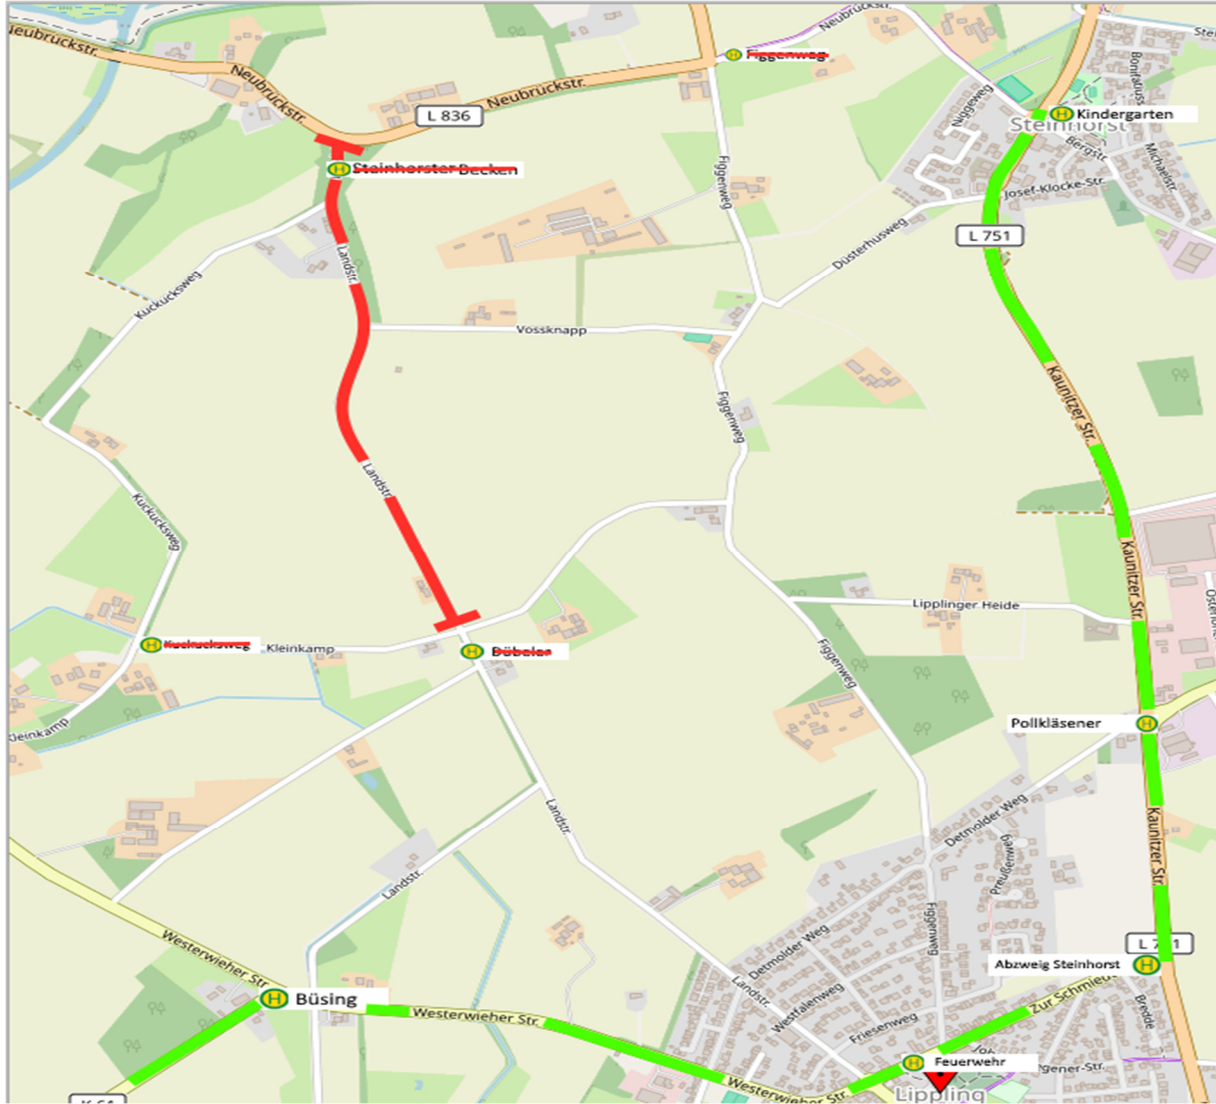

Paderborn, 22.11.2024, FW

Bekanntmachung: Lippling

Ort	Lippling
Datum	27.11.2024 – 29.11.2024
Anlass	Erneuerung der Fahrbahndecke, Abschnitt 2
Linie/n	D 1, DE 1.1, 447.2, Dy1
Gesperrte Straßen	Landstraße
Umleitungsstrecke	D1: ab Steinhorst Kindergarten über die Kaunitzer Str fahren nach Lippling 447.2: ab Steinhorst Kindergarten über die Kaunitzer Str. fahren nach Lippling De1.1 ab Steinhorst Kindergarten über Kaunitzer Str fahren nach Lippling Dy1: ab Büsing über Lippling nach Delbrück fahren Gegenrichtung in umgekehrter Reihenfolge
Entfall Haltestellen	Dübeler, Kuckucksweg, Steinhorster Becken, Figgenweg
Ersatzhaltestelle 447.2	Lippling Feuerwehr, Steinhorster Kindergarten
Ersatzhaltestelle D1 + De1.1	Steinhorst Kindergarten + Lippling Kirche
Ersatzhaltestelle Dy1	Lippling Kirche
Bemerkungen	Fahrgäste sind darüber zu informieren

○ Kartendaten: © OpenStreetMap-Mitwirkende; um eigene Hinweise (Sperrung, Umleitung, Haltestellen) ergänzt.