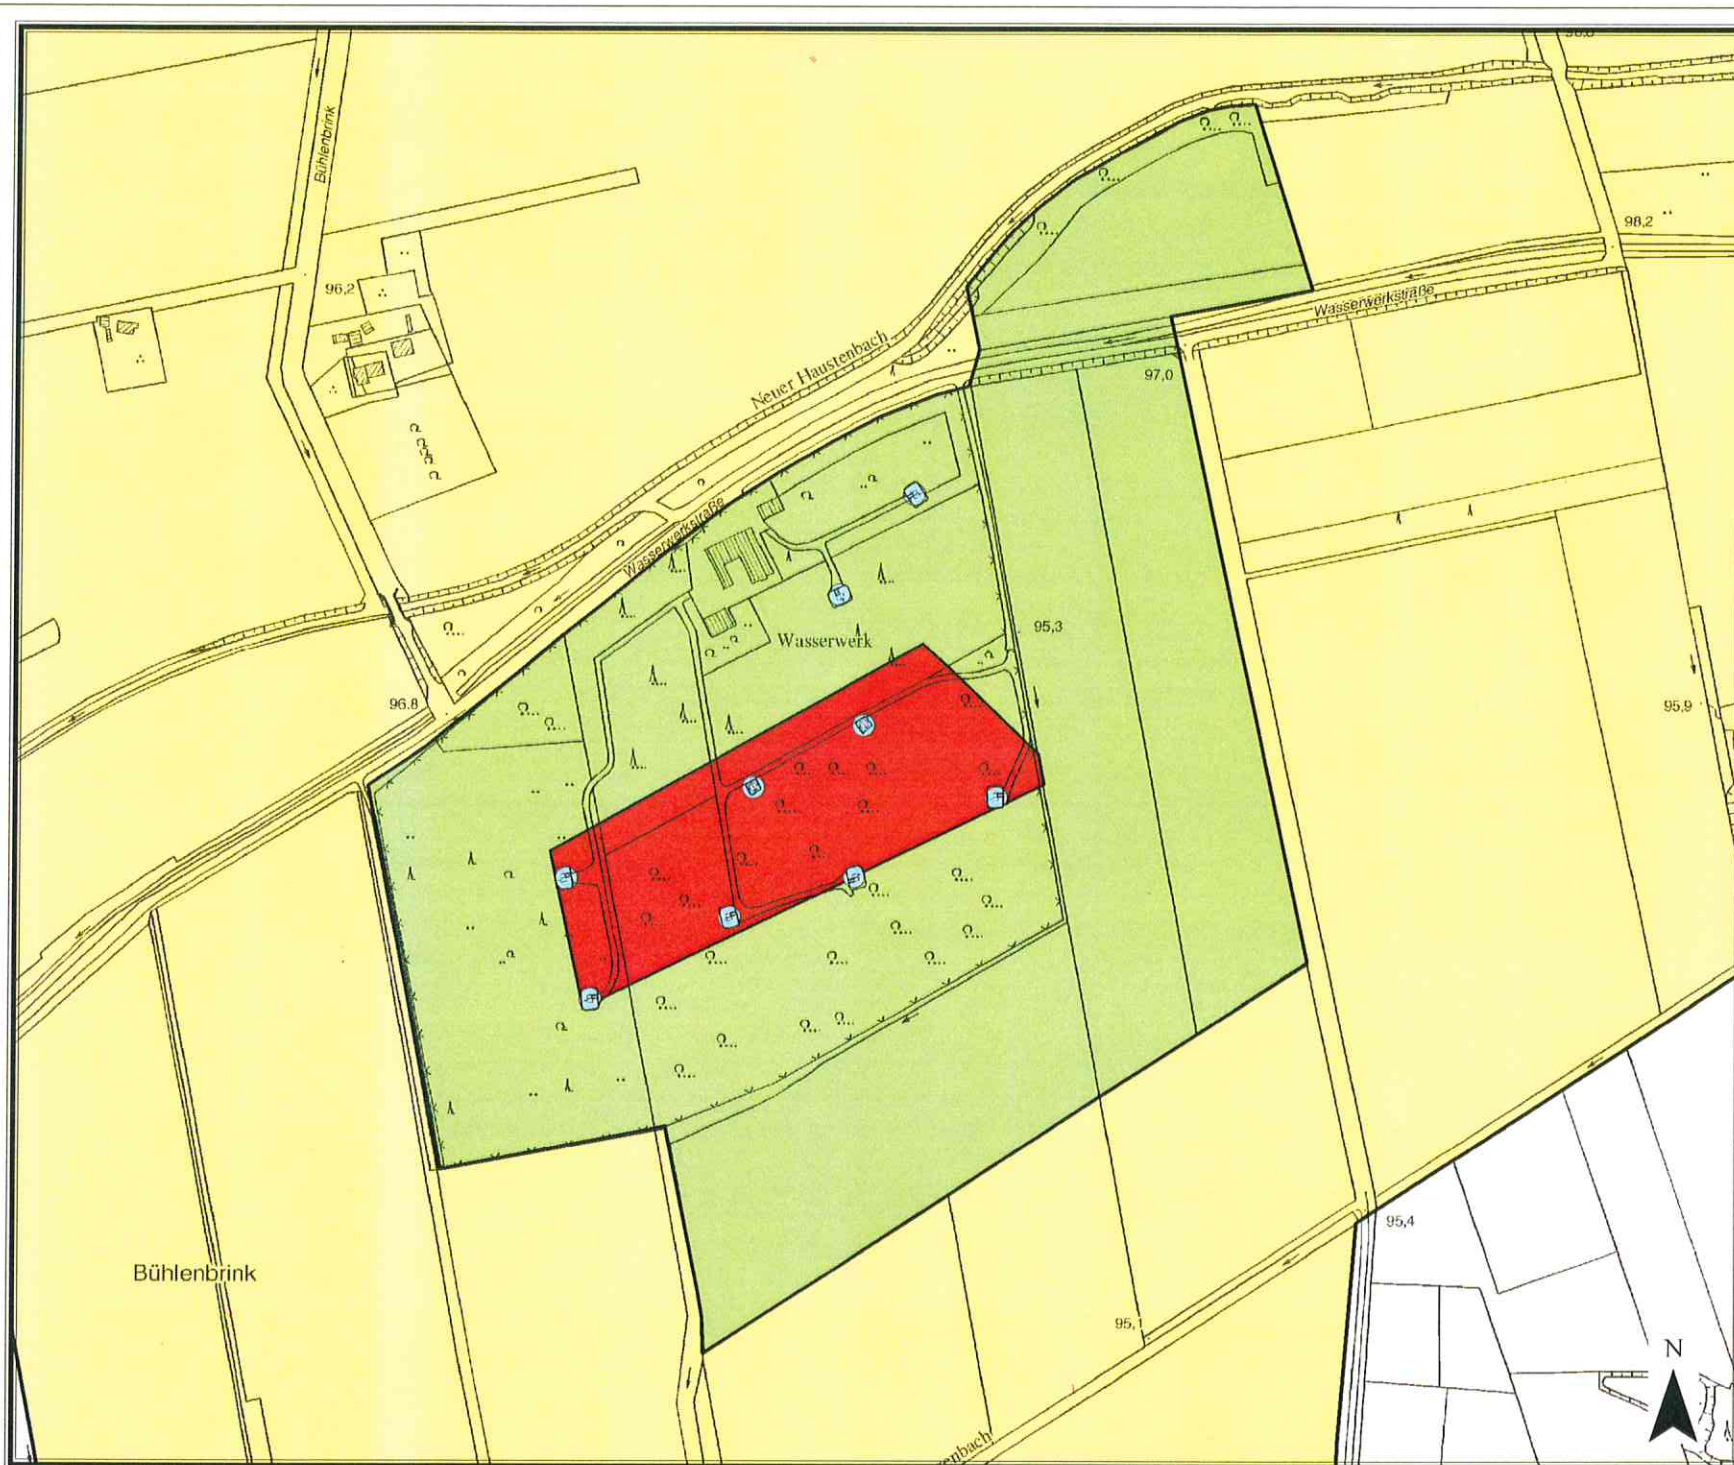

Anlage zur
ordnungsbehördlichen
Verordnung zur
Änderung des
Wasserschutzgebietes
Delbrück-Ostenland

vom 28. März 2012

Legende

- Gemeinden
- Kreise
- Regierungsbezirke
- Brunnen

**WSG Delbrück
Schutzonen**

- Zone I
- Zone II
- Zone III A
- Zone III B

| |
|---|
|  Bezirksregierung Detmold |
| Lageplan Zonen I und II |
| Änderung vom |
| Wasserschutzgebiet Delbrück-Ostenland |
| Datum: |
| Maßstab: 1:5.000 |